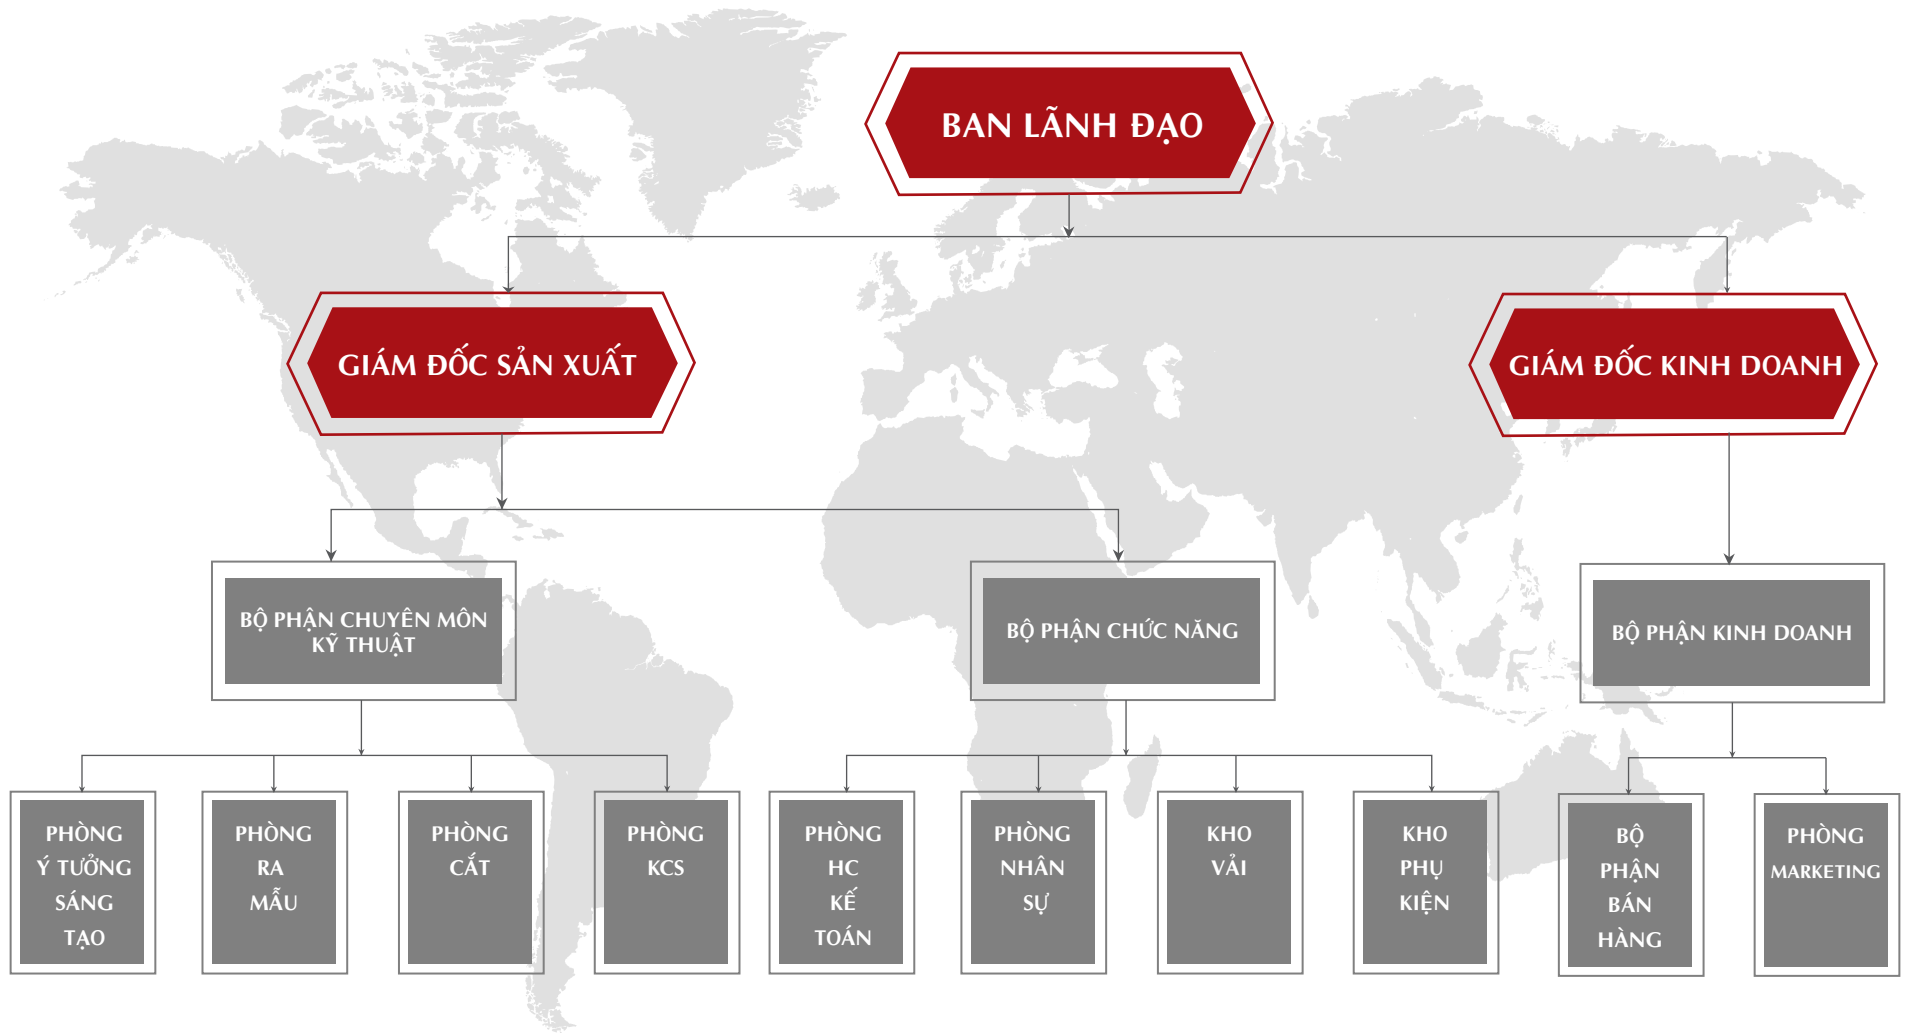

SƠ ĐỒ TỔ CHỨC