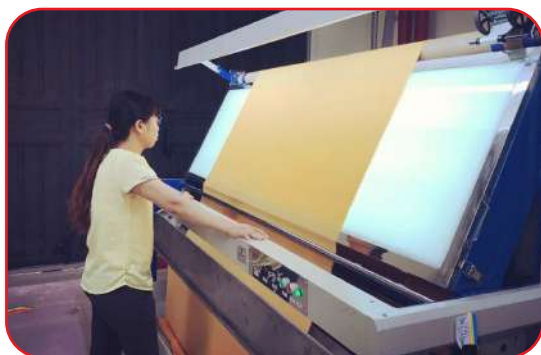

SỐ LƯỢNG MÁY MÓC

MÃ	TÊN	TÊN TẮT	HIỆU	MODE	SL
MM1KB01	Máy 1 kim	1K	Juki	0	300
MVS5CB01	Máy vắt sổ 5 chỉ	VS5C	Brother	0	20
MM1KB03	Máy vắt sổ 4 chỉ	VS4C	Brother	0	10
MM1KB04	Máy vắt sổ 3 chỉ	VS3C	Brother	0	10
MCC7IN	Máy cắt	MC	KM	0	30
MDJK07	Máy đóng khuy	CD	Juki	LBH-771	5
MDJK08	Máy đóng cúc	CD	Juki	MB-373NS	5
MXLDC05	Máy xử lý độ co vải	0	0	0	2
BC	Bàn cắt	0	0	0	20